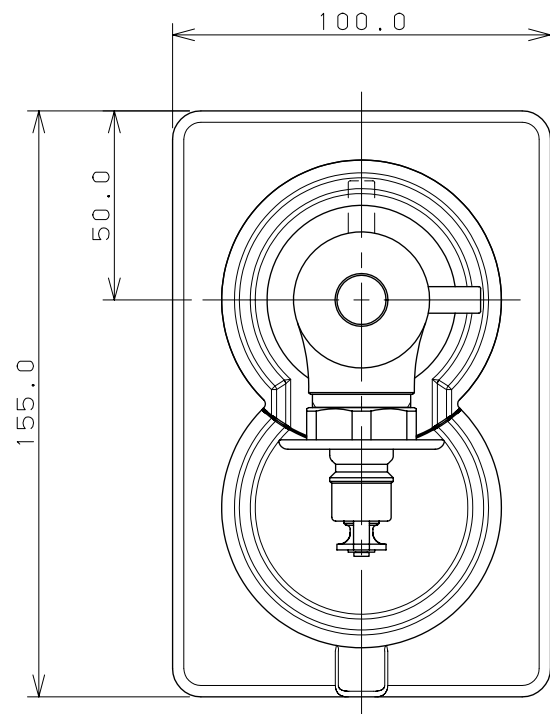

カバープレート固定用
皿タッピンねじ
呼び4 (X4)

座付きエルボ固定用
皿タッピンねじ
呼び4 (X2)

注：() 内寸法は参考寸法である。

	単位 mm 尺度 FREE	製 図	検 図	承 認	品番 731-011
		登村	中本	大西	
2009年04月07日 作成					