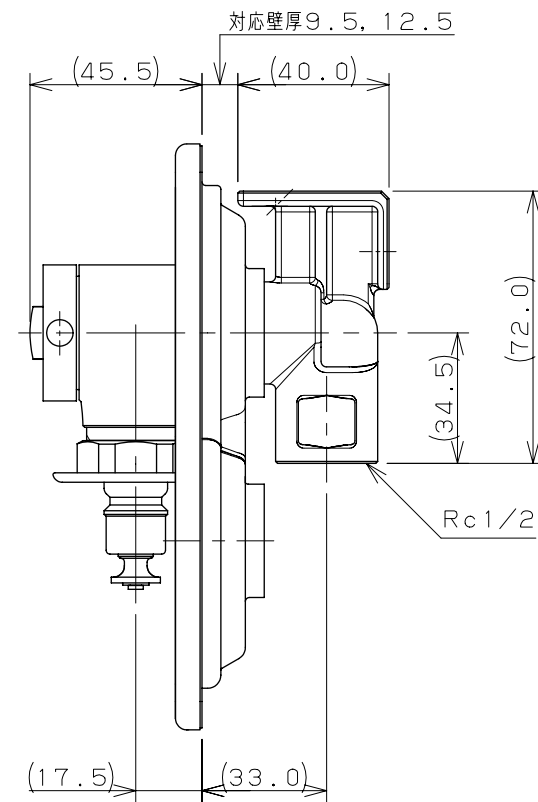

カバープレート固定用
皿タッピンねじ
呼び4 (X4)

座付きエルボ固定用
皿タッピンねじ
呼び4 (X2)

注：() 内寸法は参考寸法である。

	単位 mm 尺度 FREE	製 図	検 図	承 認	品番 731-011
		登村	中本	大西	
2009年04月07日 作成					